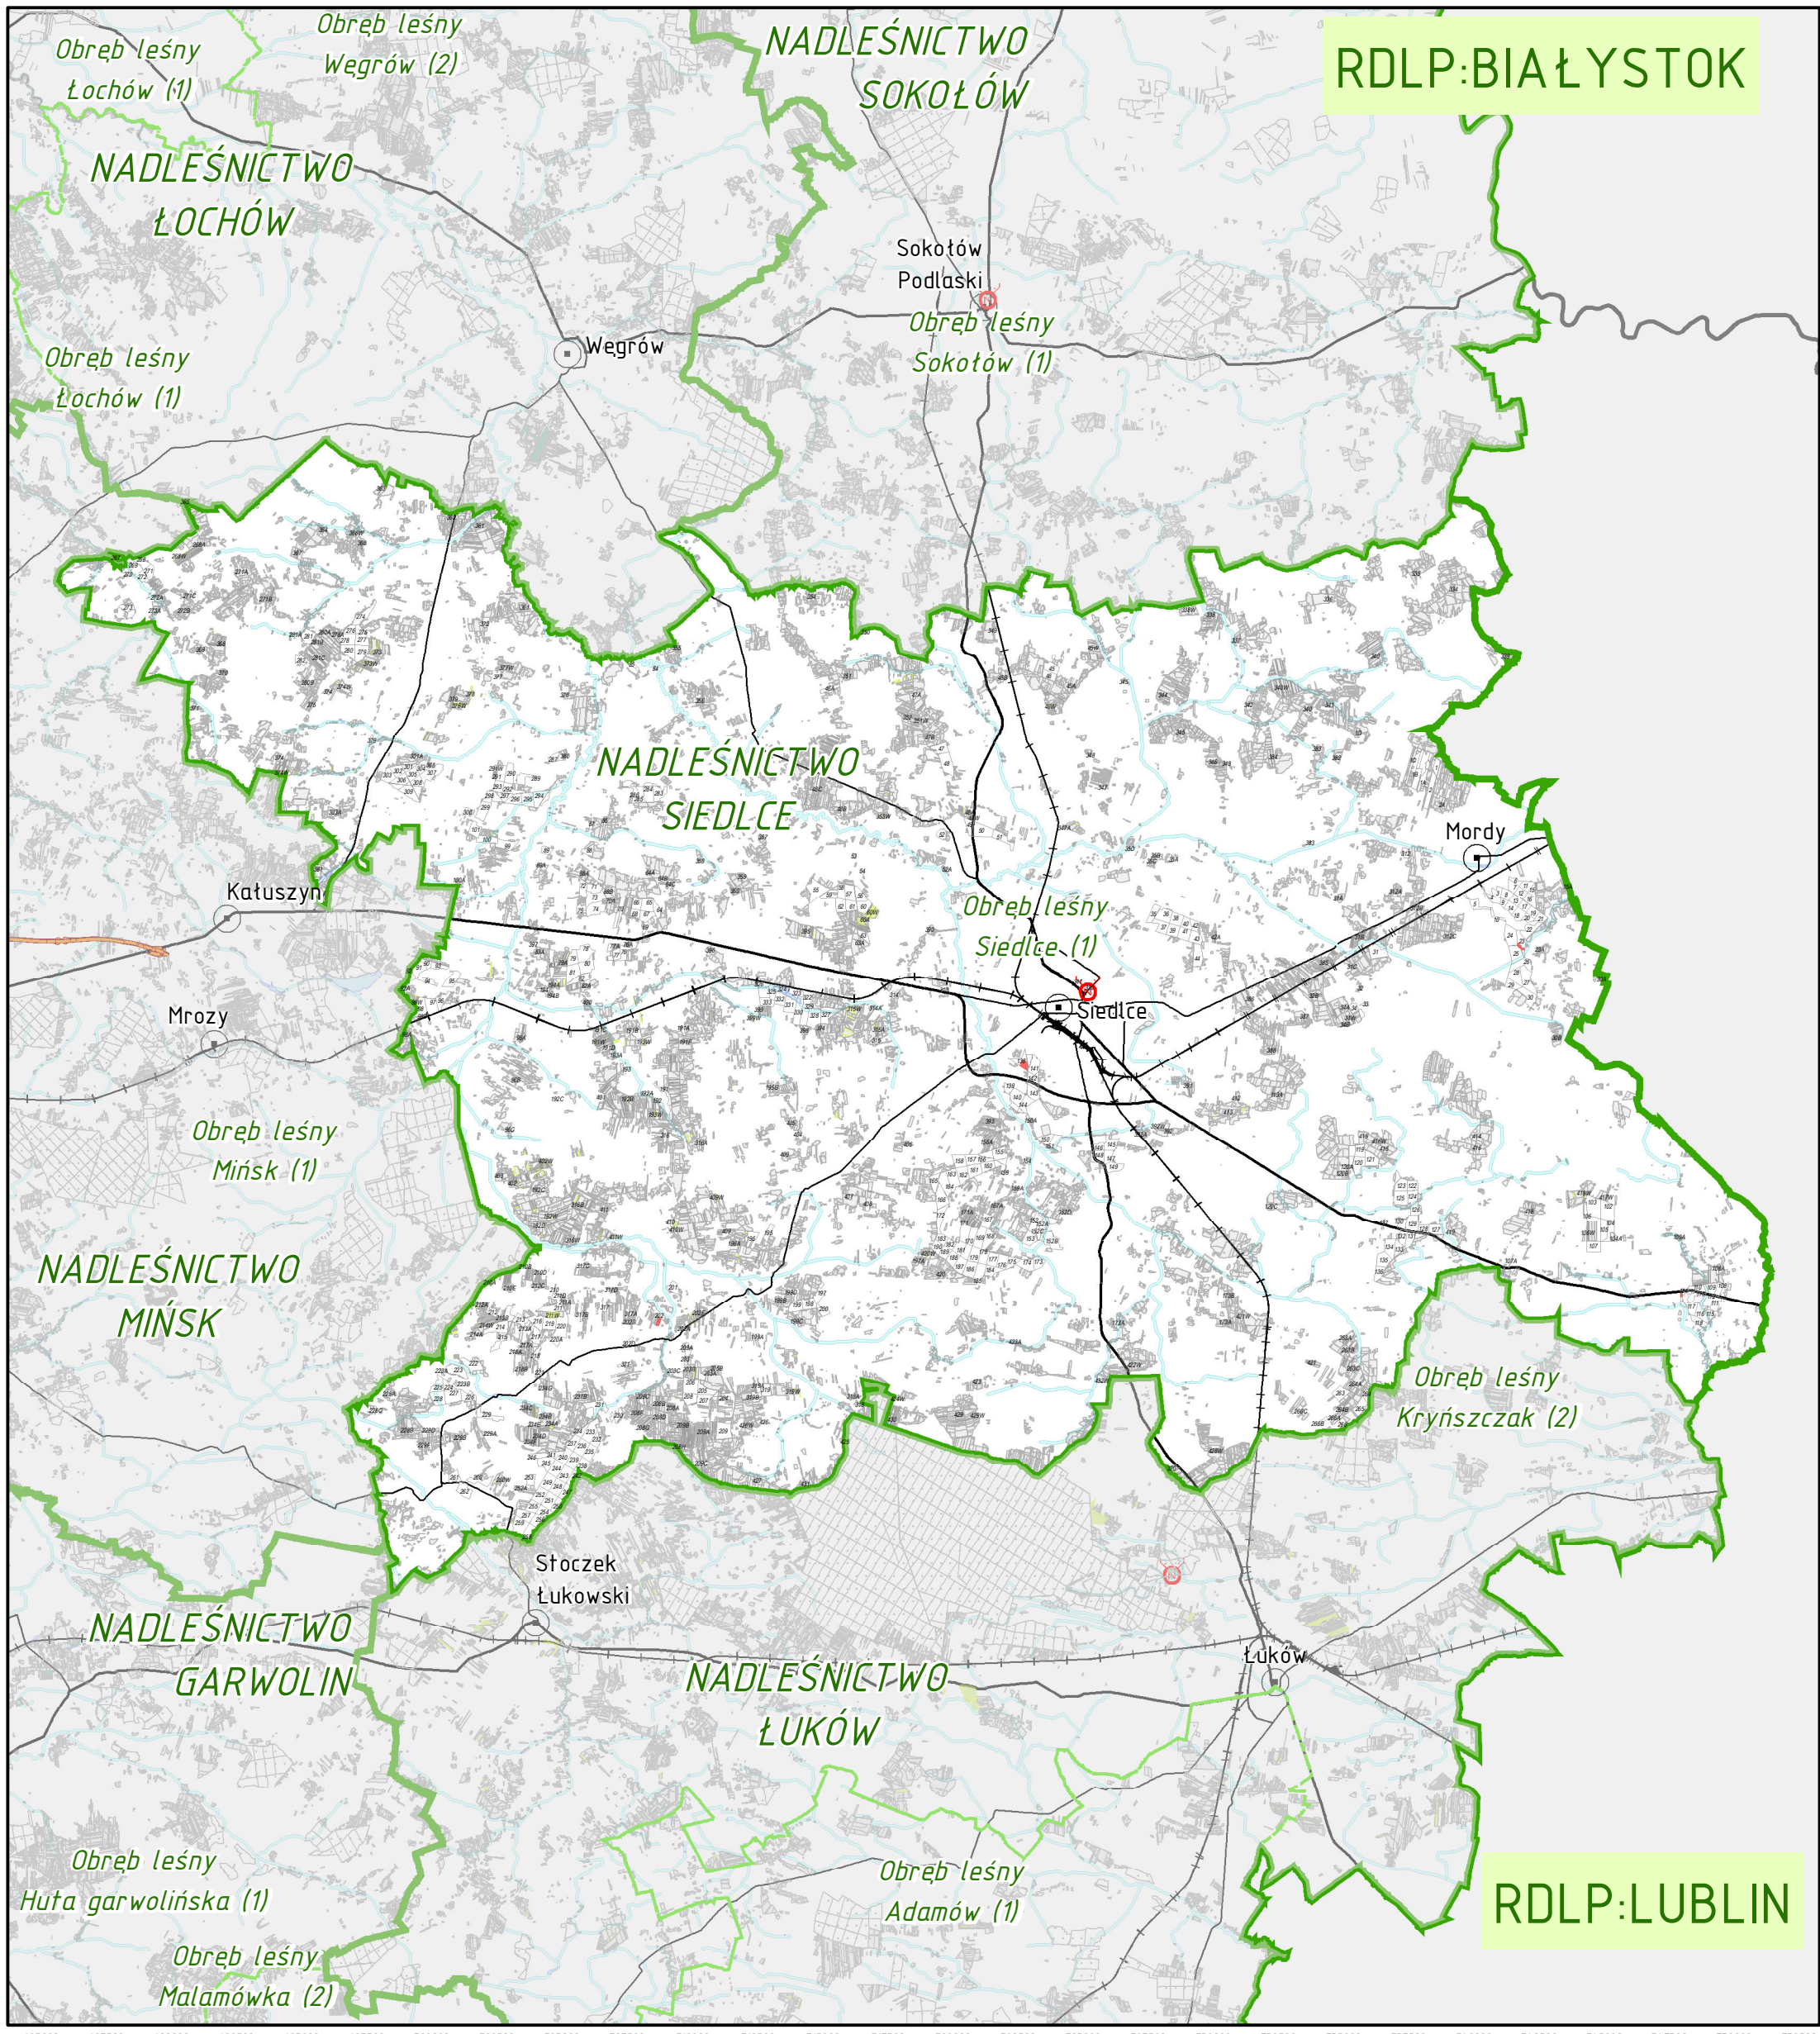

# LASY O SZCZEGÓLNYCH WALORACH PRZYRODNICZYCH (HCVF) 6 - Lasy kluczowe dla tożsamości kulturowej lokalnych społeczności RDLP w WARSZAWIE NADLEŚNICTWO SIEDLCE

	HCVF 6		Oddziały PGL LP		Skarb Państwa - ANR		gminna		Drogi		Kolej
	Nadleśnictwa		Wydzielania wg BDL		Skarb Państwa - inne		prywatna		Autostrady		Główne
	Obreby leśne		Skarb Państwa - PGL LP		współtłasność		Siedziba nadleśnictwa		Drugorzędne		

1:240 000

Na podstawie warstw Leśnej Mapy Numerycznej (stan na 31-12-2018 r.) sporządził: Bartłomiej Janus  
Układ współrzędnych: ETRS:1989 PUWG:1992 EPSG: 2180