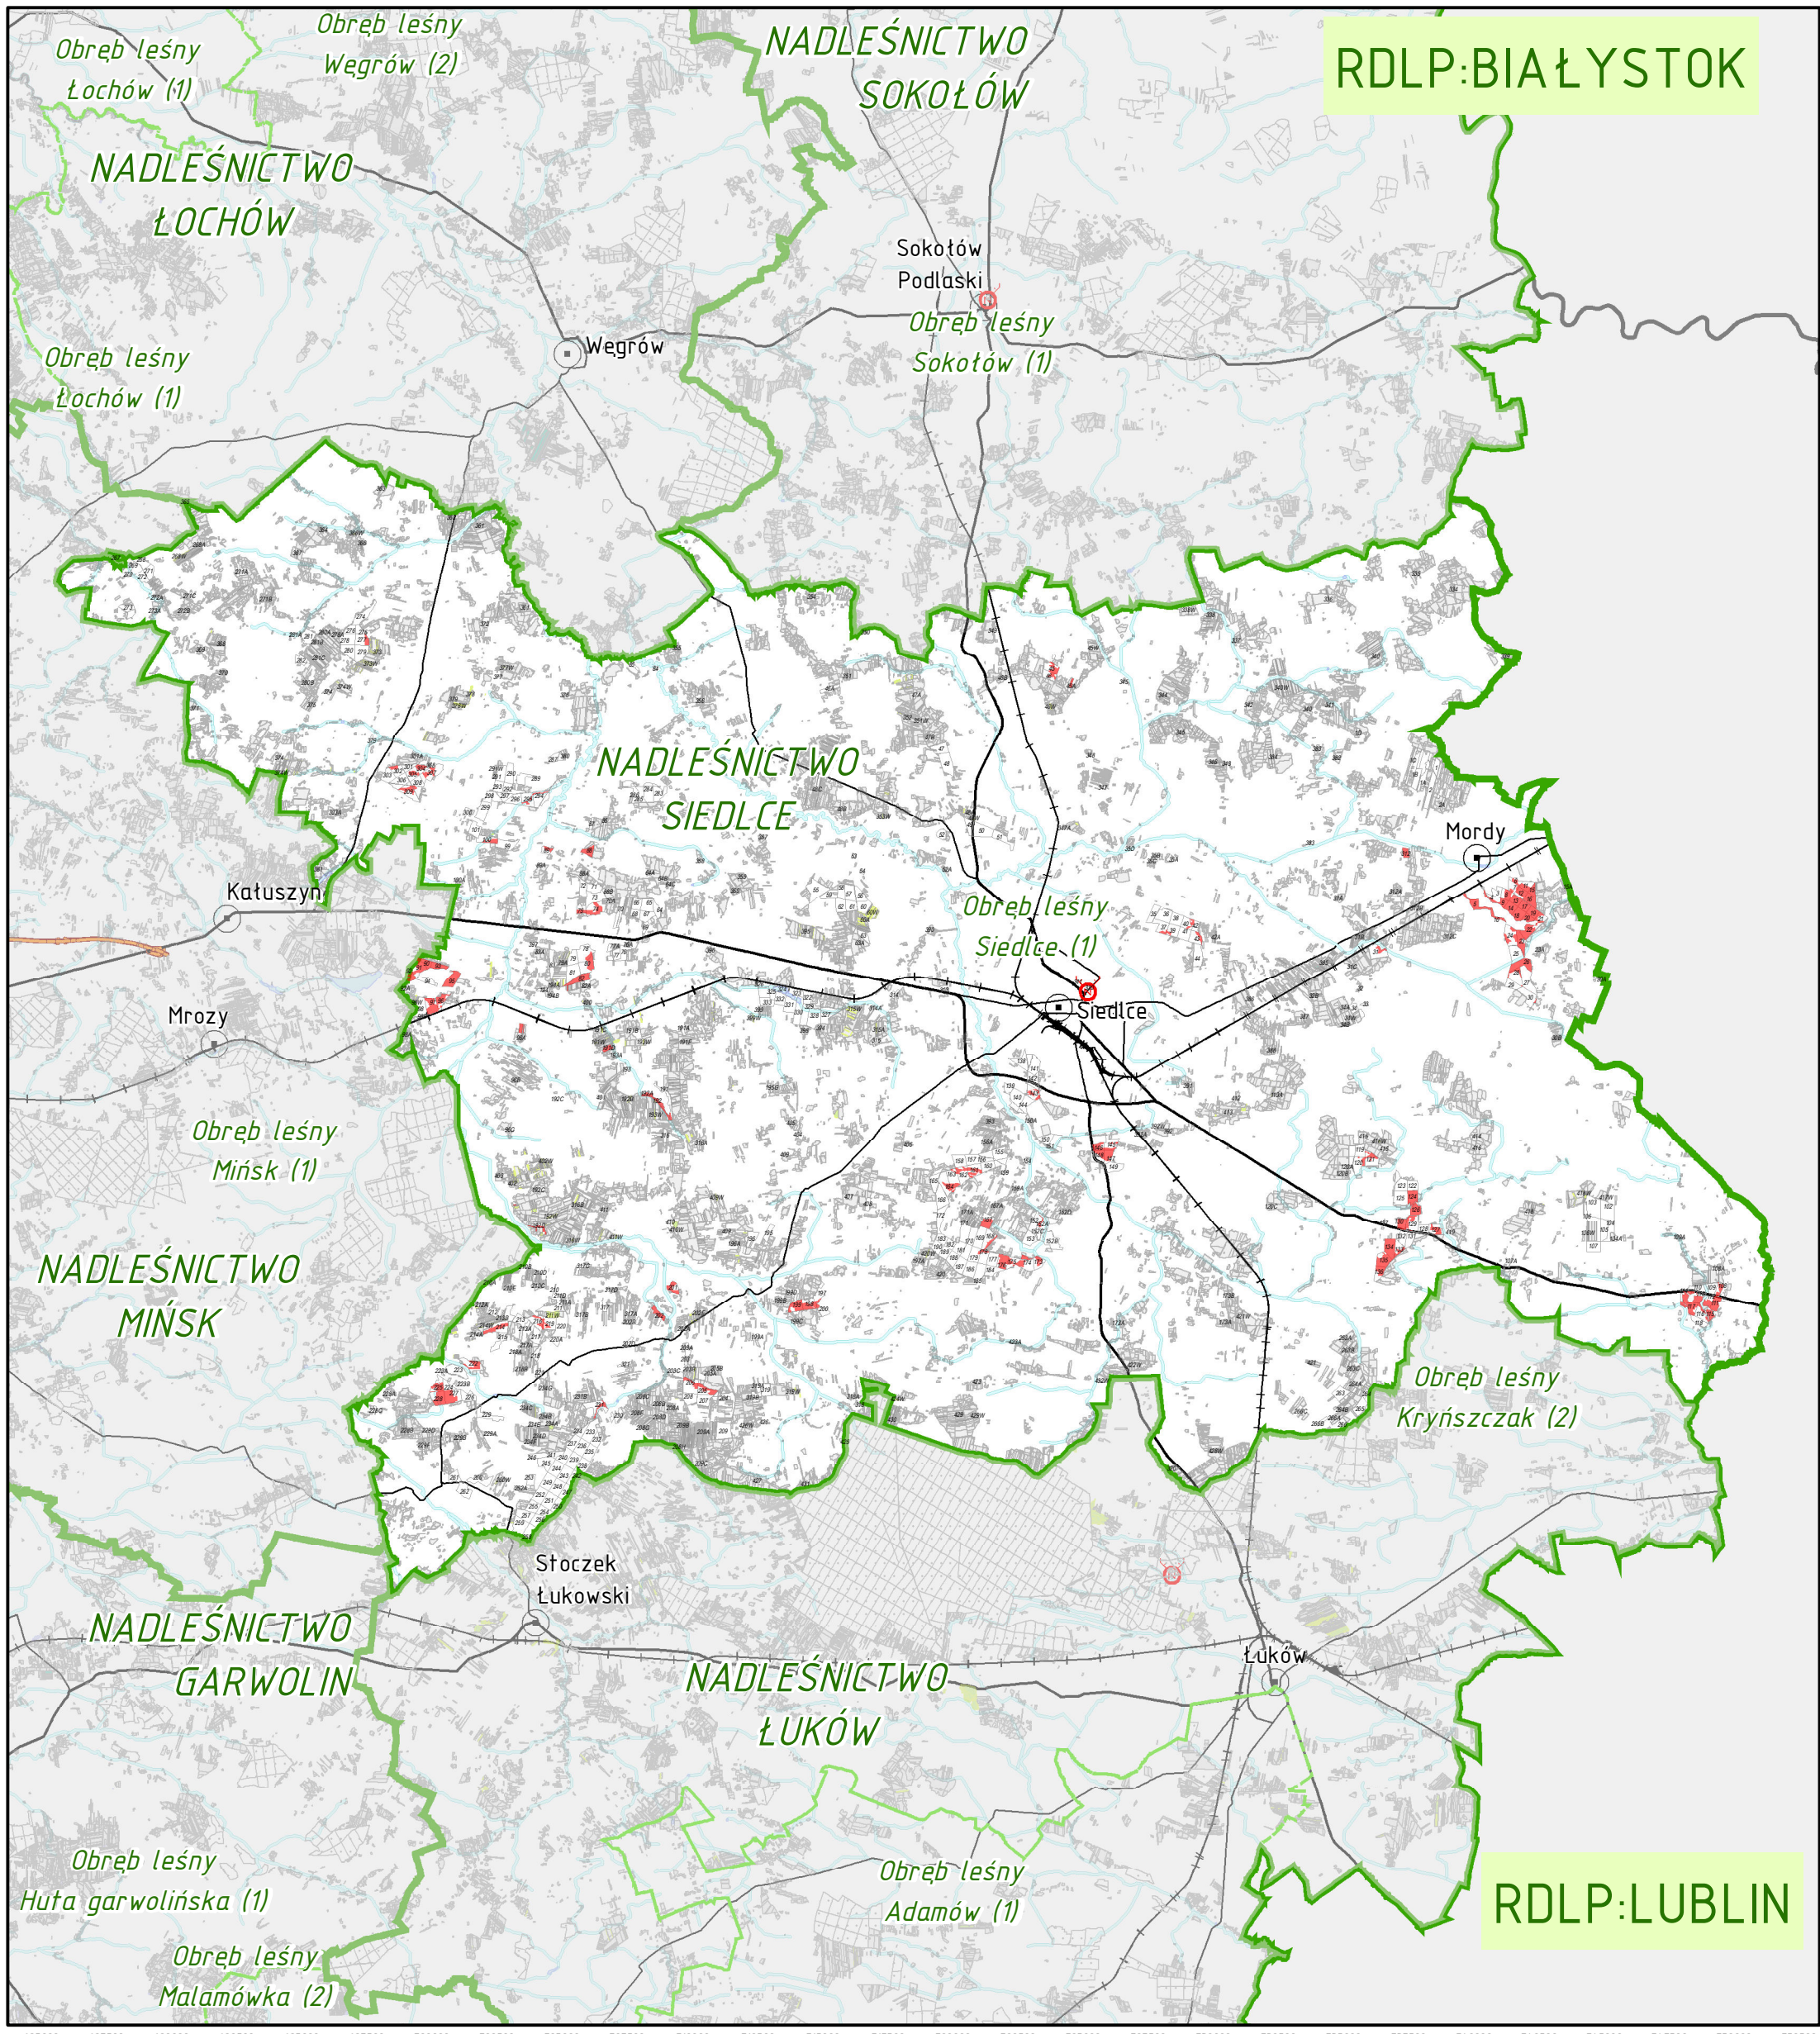

LASY O SZCZEGÓLNYCH WALORACH PRZYRODNICZYCH (HCVF)

4.1 - Lasy wodochronne

RDLP w WARSZAWIE NADLEŚNICTWO SIEDLCE

	HCVF 4.1		Oddziały PGL LP		Skarb Państwa - ANR		gminna		Drogi		Kolej
	Nadleśnictwa		Wydzielania wg BDL		Skarb Państwa - inne		prywatna		Autostrady		Główne
	Obreby leśne		Skarb Państwa - PGL LP		współtłasność		Siedziba nadleśnictwa		Drugorzędne		

1:240 000

Na podstawie warstw Leśnej Mapy Numerycznej (stan na 31-12-2018 r.) sporządził: Bartłomiej Janus
 Układ współrzędnych: ETRS:1989 PUWG:1992 EPSG: 2180