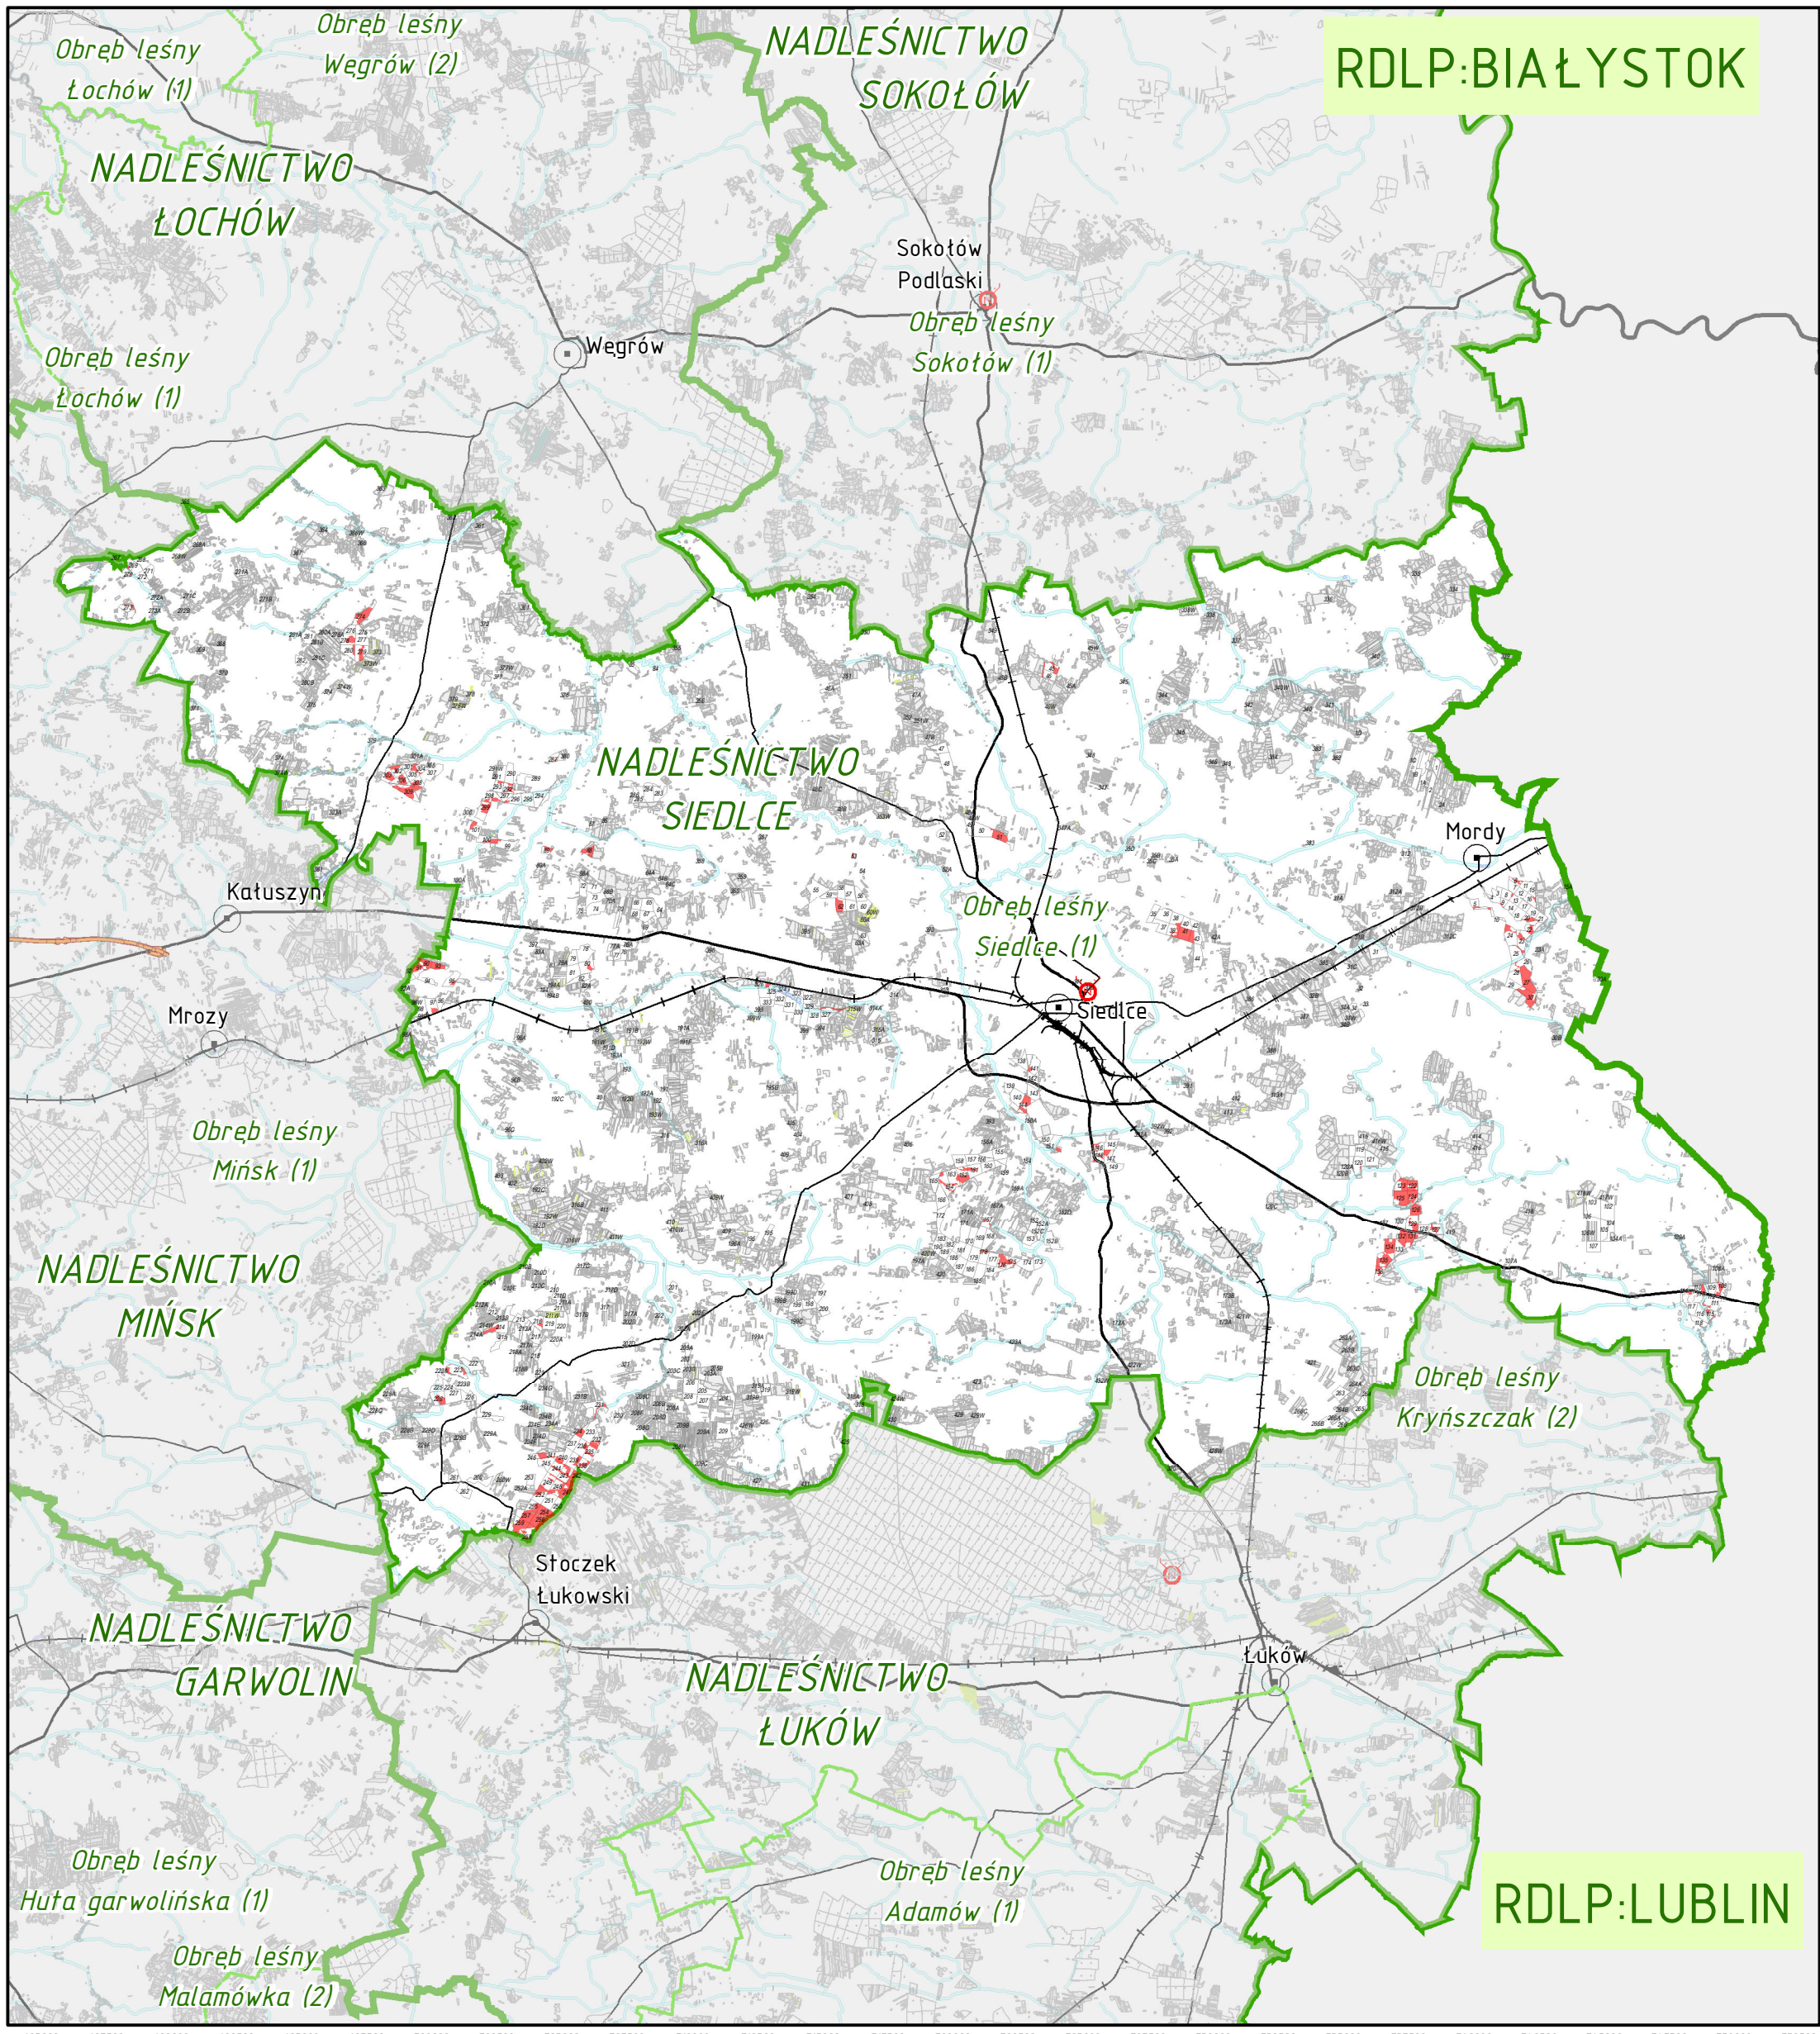

LASY O SZCZEGÓLNYCH WALORACH PRZYRODNICZYCH (HCVF)

3.2 - Ekosystemy rzadkie i zagrożone w skali Europy

RDLP w WARSZAWIE NADLEŚNICTWO SIEDLCE

RDLP: BIAŁYSTOK

RDLP: LUBLIN

	HCVF 3.2		Oddziały PGL LP		Skarb Państwa - ANR		gminna		Drogi		Kolej
	Nadleśnictwa		Wydzielania wg BDL		Skarb Państwa - inne		prywatna		Autostrady		Główne
	Obreby leśne		Skarb Państwa - PGL LP		współtłasność		Siedziba nadleśnictwa		Drugorzędne		

1:240 000

Na podstawie warstw Leśnej Mapy Numerycznej (stan na 31-12-2018 r.) sporządził: Bartłomiej Janus
 Układ współrzędnych: ETRS:1989 PUVG:1992 EPSG: 2180