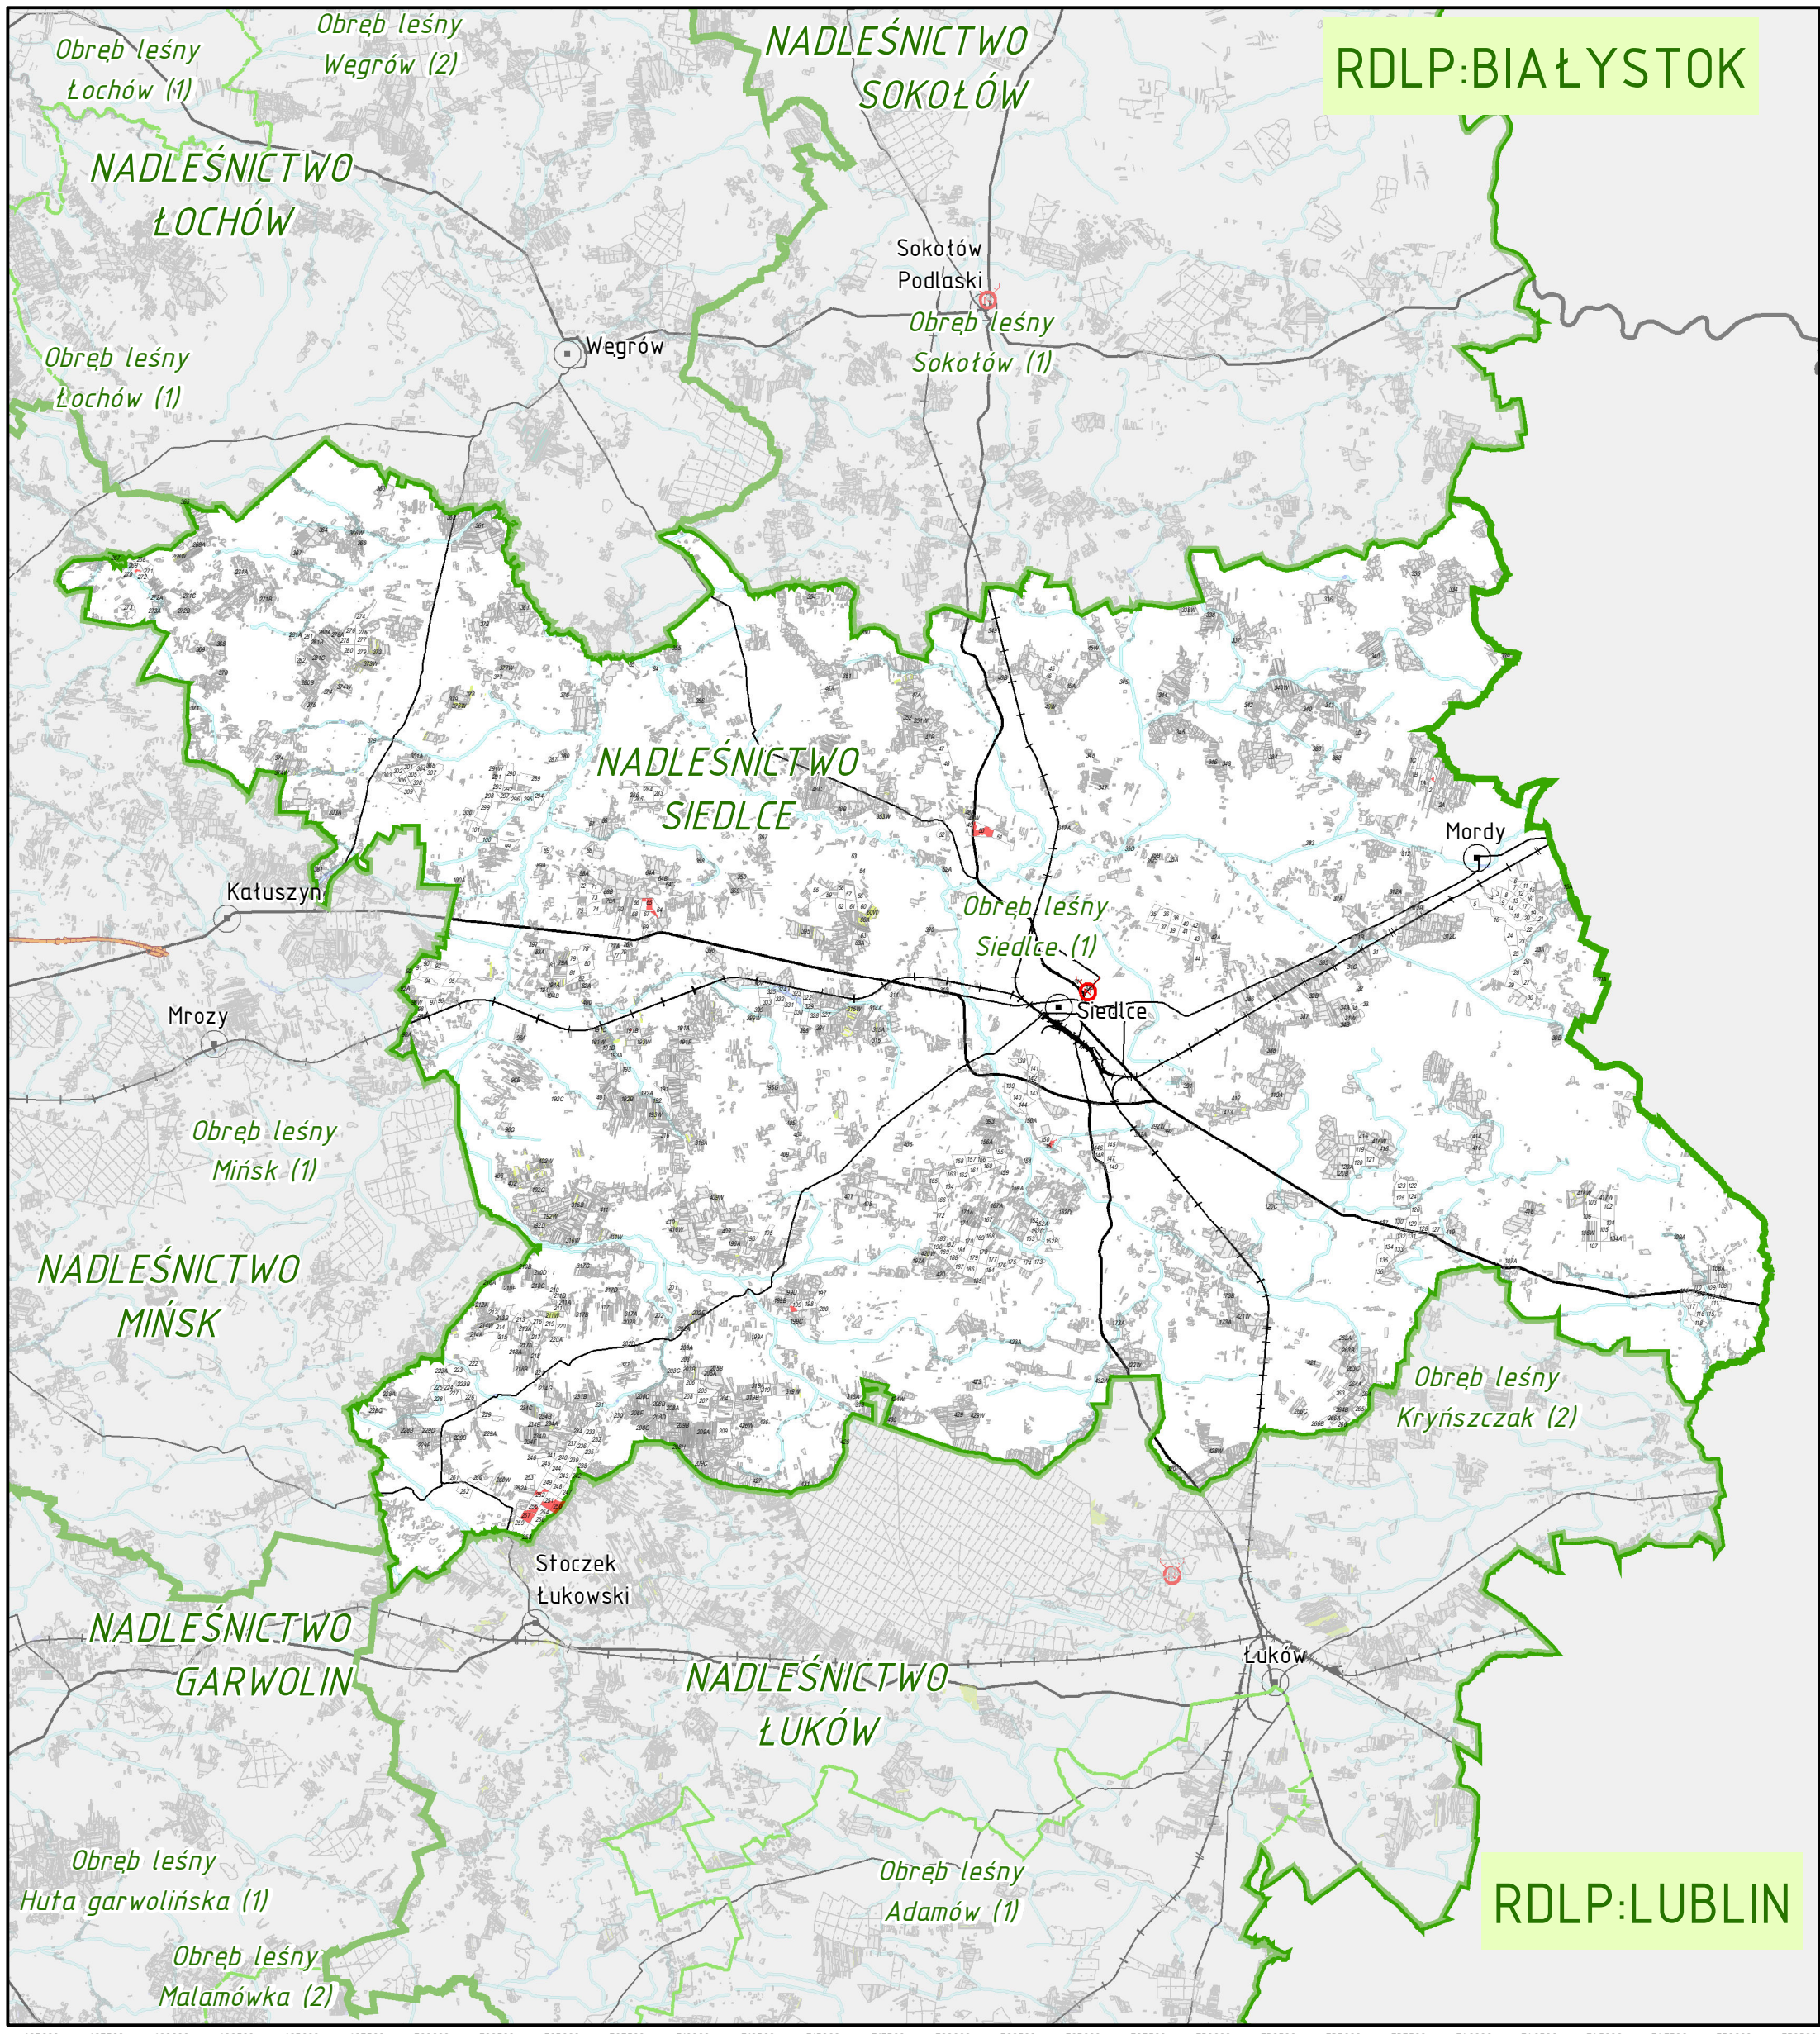

## 3.1 - Ekosystemy skrajnie rzadkie i ginące RDLP w WARSZAWIE NADLEŚNICTWO SIEDLCE

1:240 000

Na podstawie warstw Leśnej Mapy Numerycznej (stan na 31-12-2018 r.) sporządził: Bartłomiej Janus  
Układ współrzędnych: ETRS:1989 PUWG:1992 EPSG: 2180