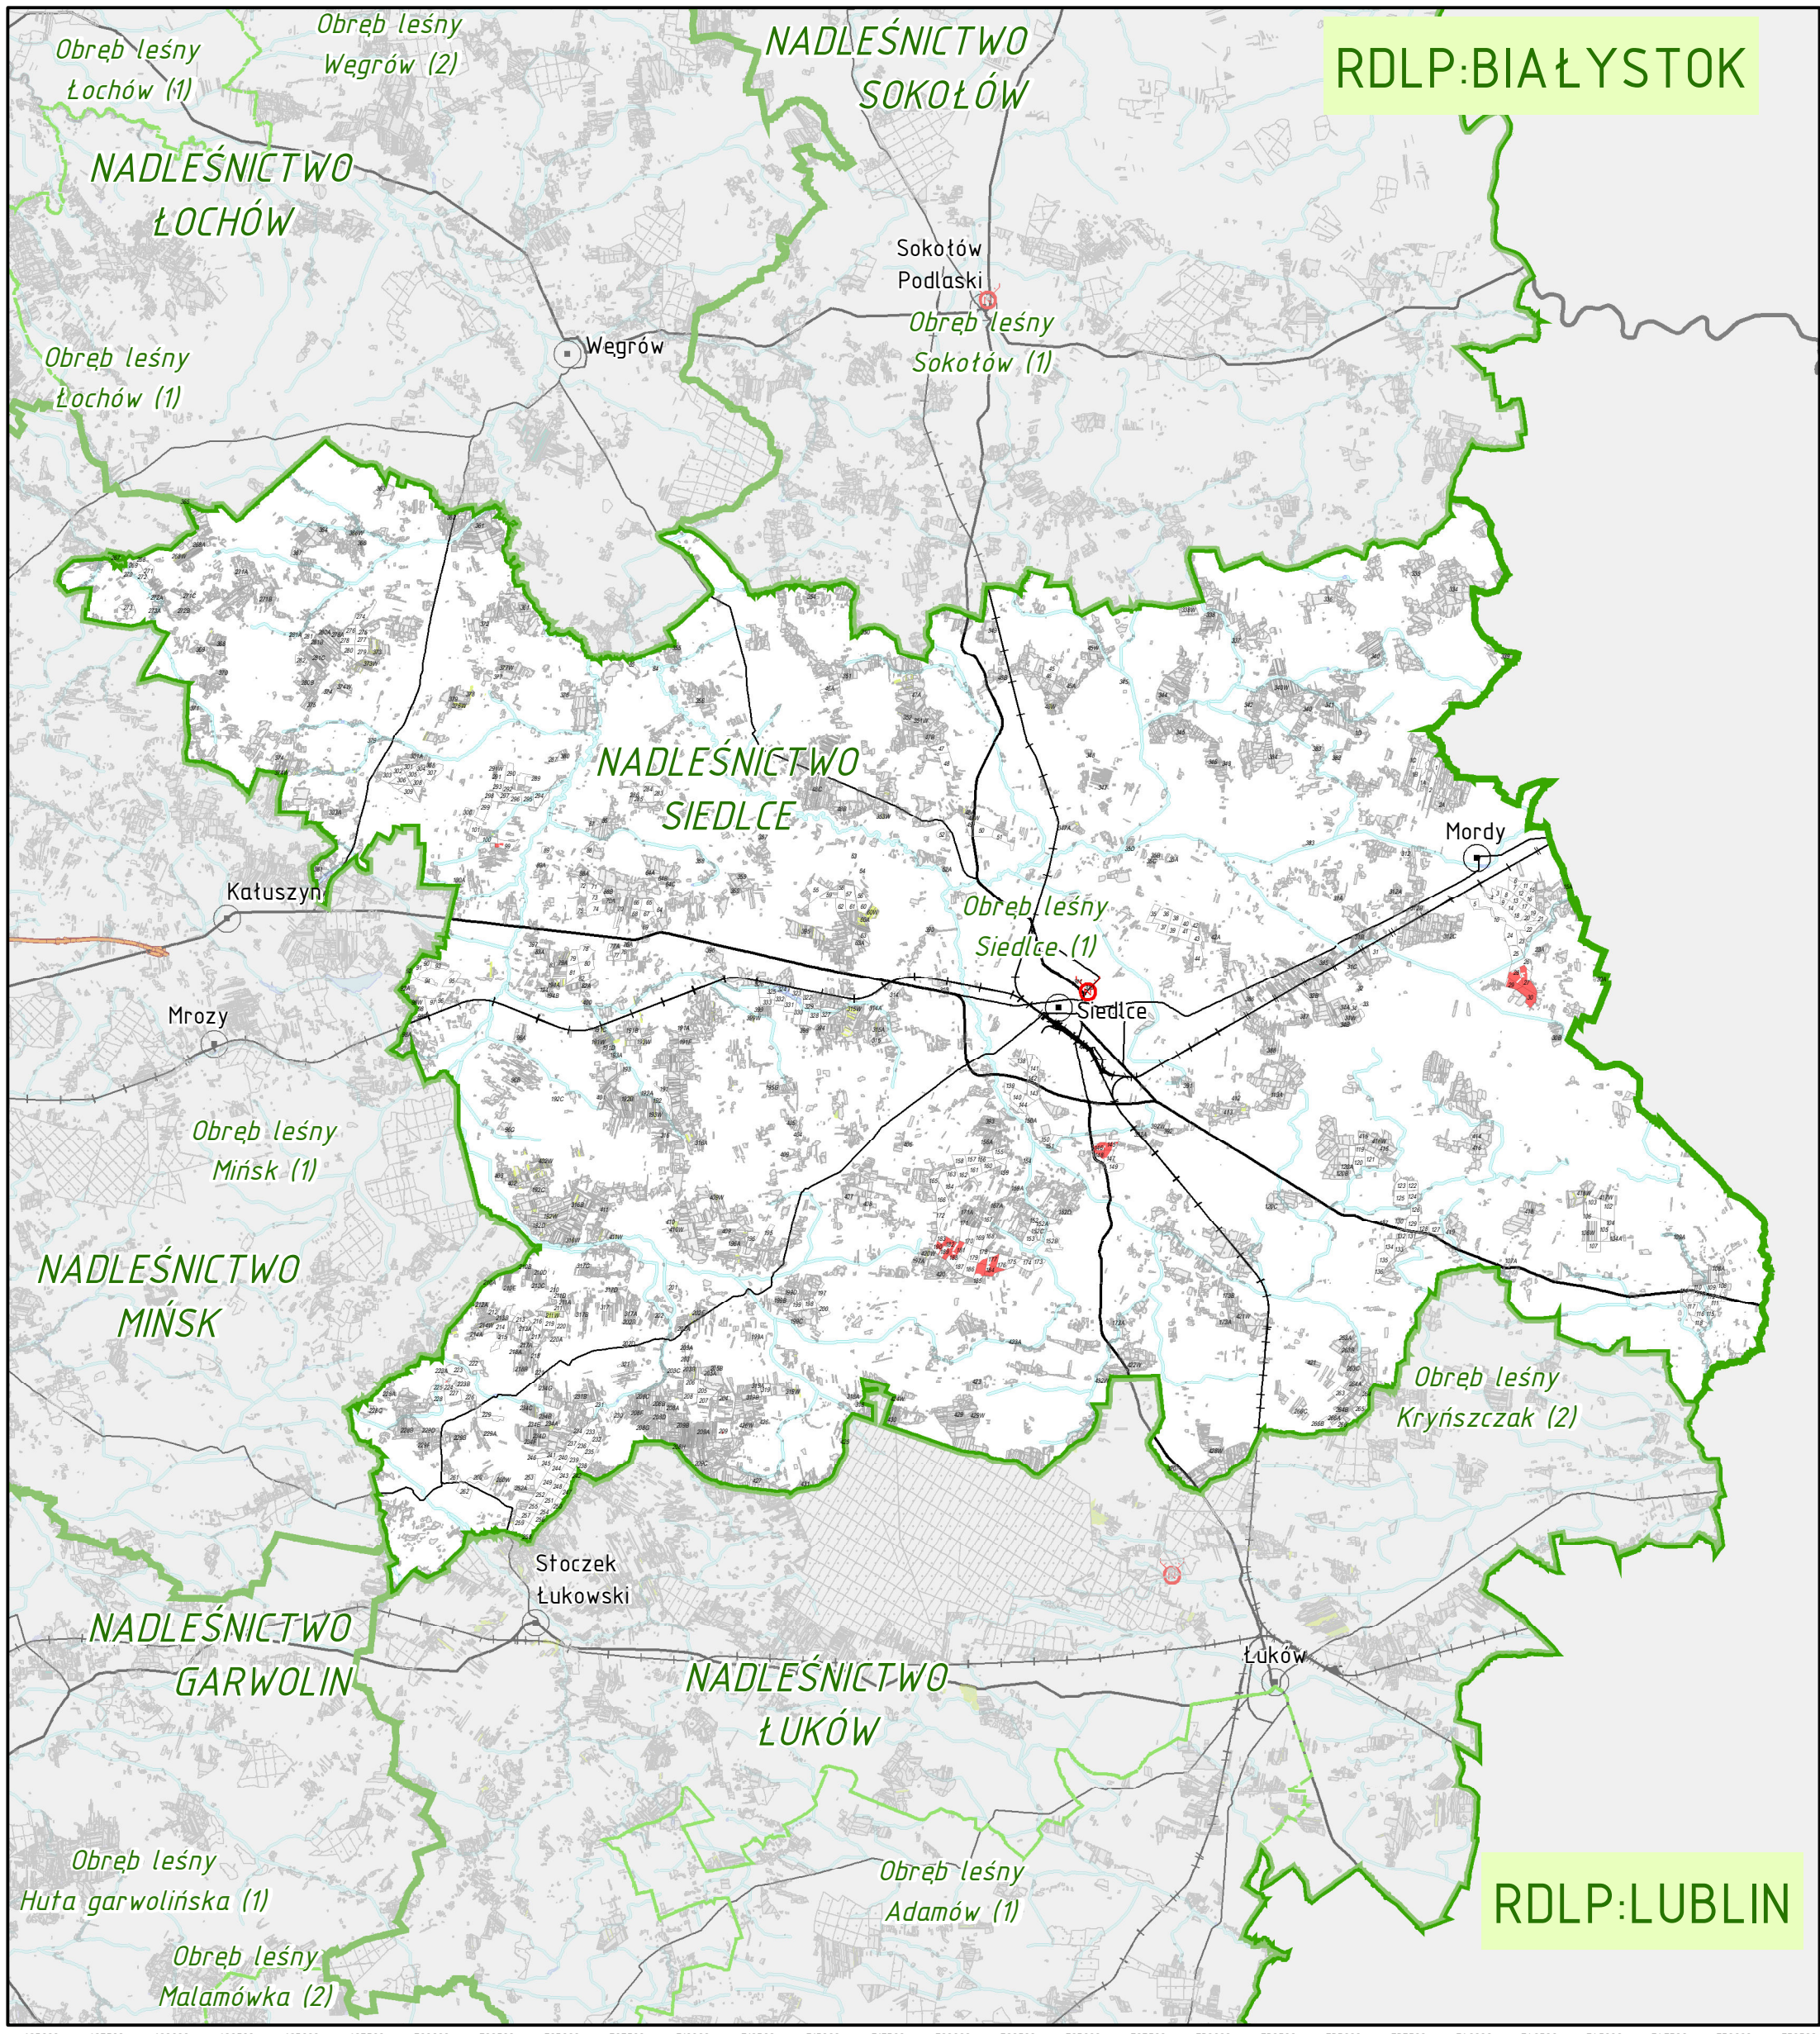

LASY O SZCZEGÓLNYCH WALORACH PRZYRODNICZYCH (HCVF)

1.2 - Ostoje zagrożonych i ginących gatunków RDLP w WARSZAWIE NADLEŚNICTWO SIEDLCE

	HCVF 1.2		Oddziały PGL LP		Skarb Państwa - ANR		gminna		Drogi		Kolej
	Nadleśnictwa		Wydzielania wg BDL		Skarb Państwa - inne		prywatna		Autostrady		Główne
	Obreby leśne		Skarb Państwa - PGL LP		współtłasność		Siedziba nadleśnictwa		Drugorzędne		

1:240 000

Na podstawie warstw Leśnej Mapy Numerycznej (stan na 31-12-2018 r.) sporządził: Bartłomiej Janus
 Układ współrzędnych: ETRS:1989 PUWG:1992 EPSG: 2180