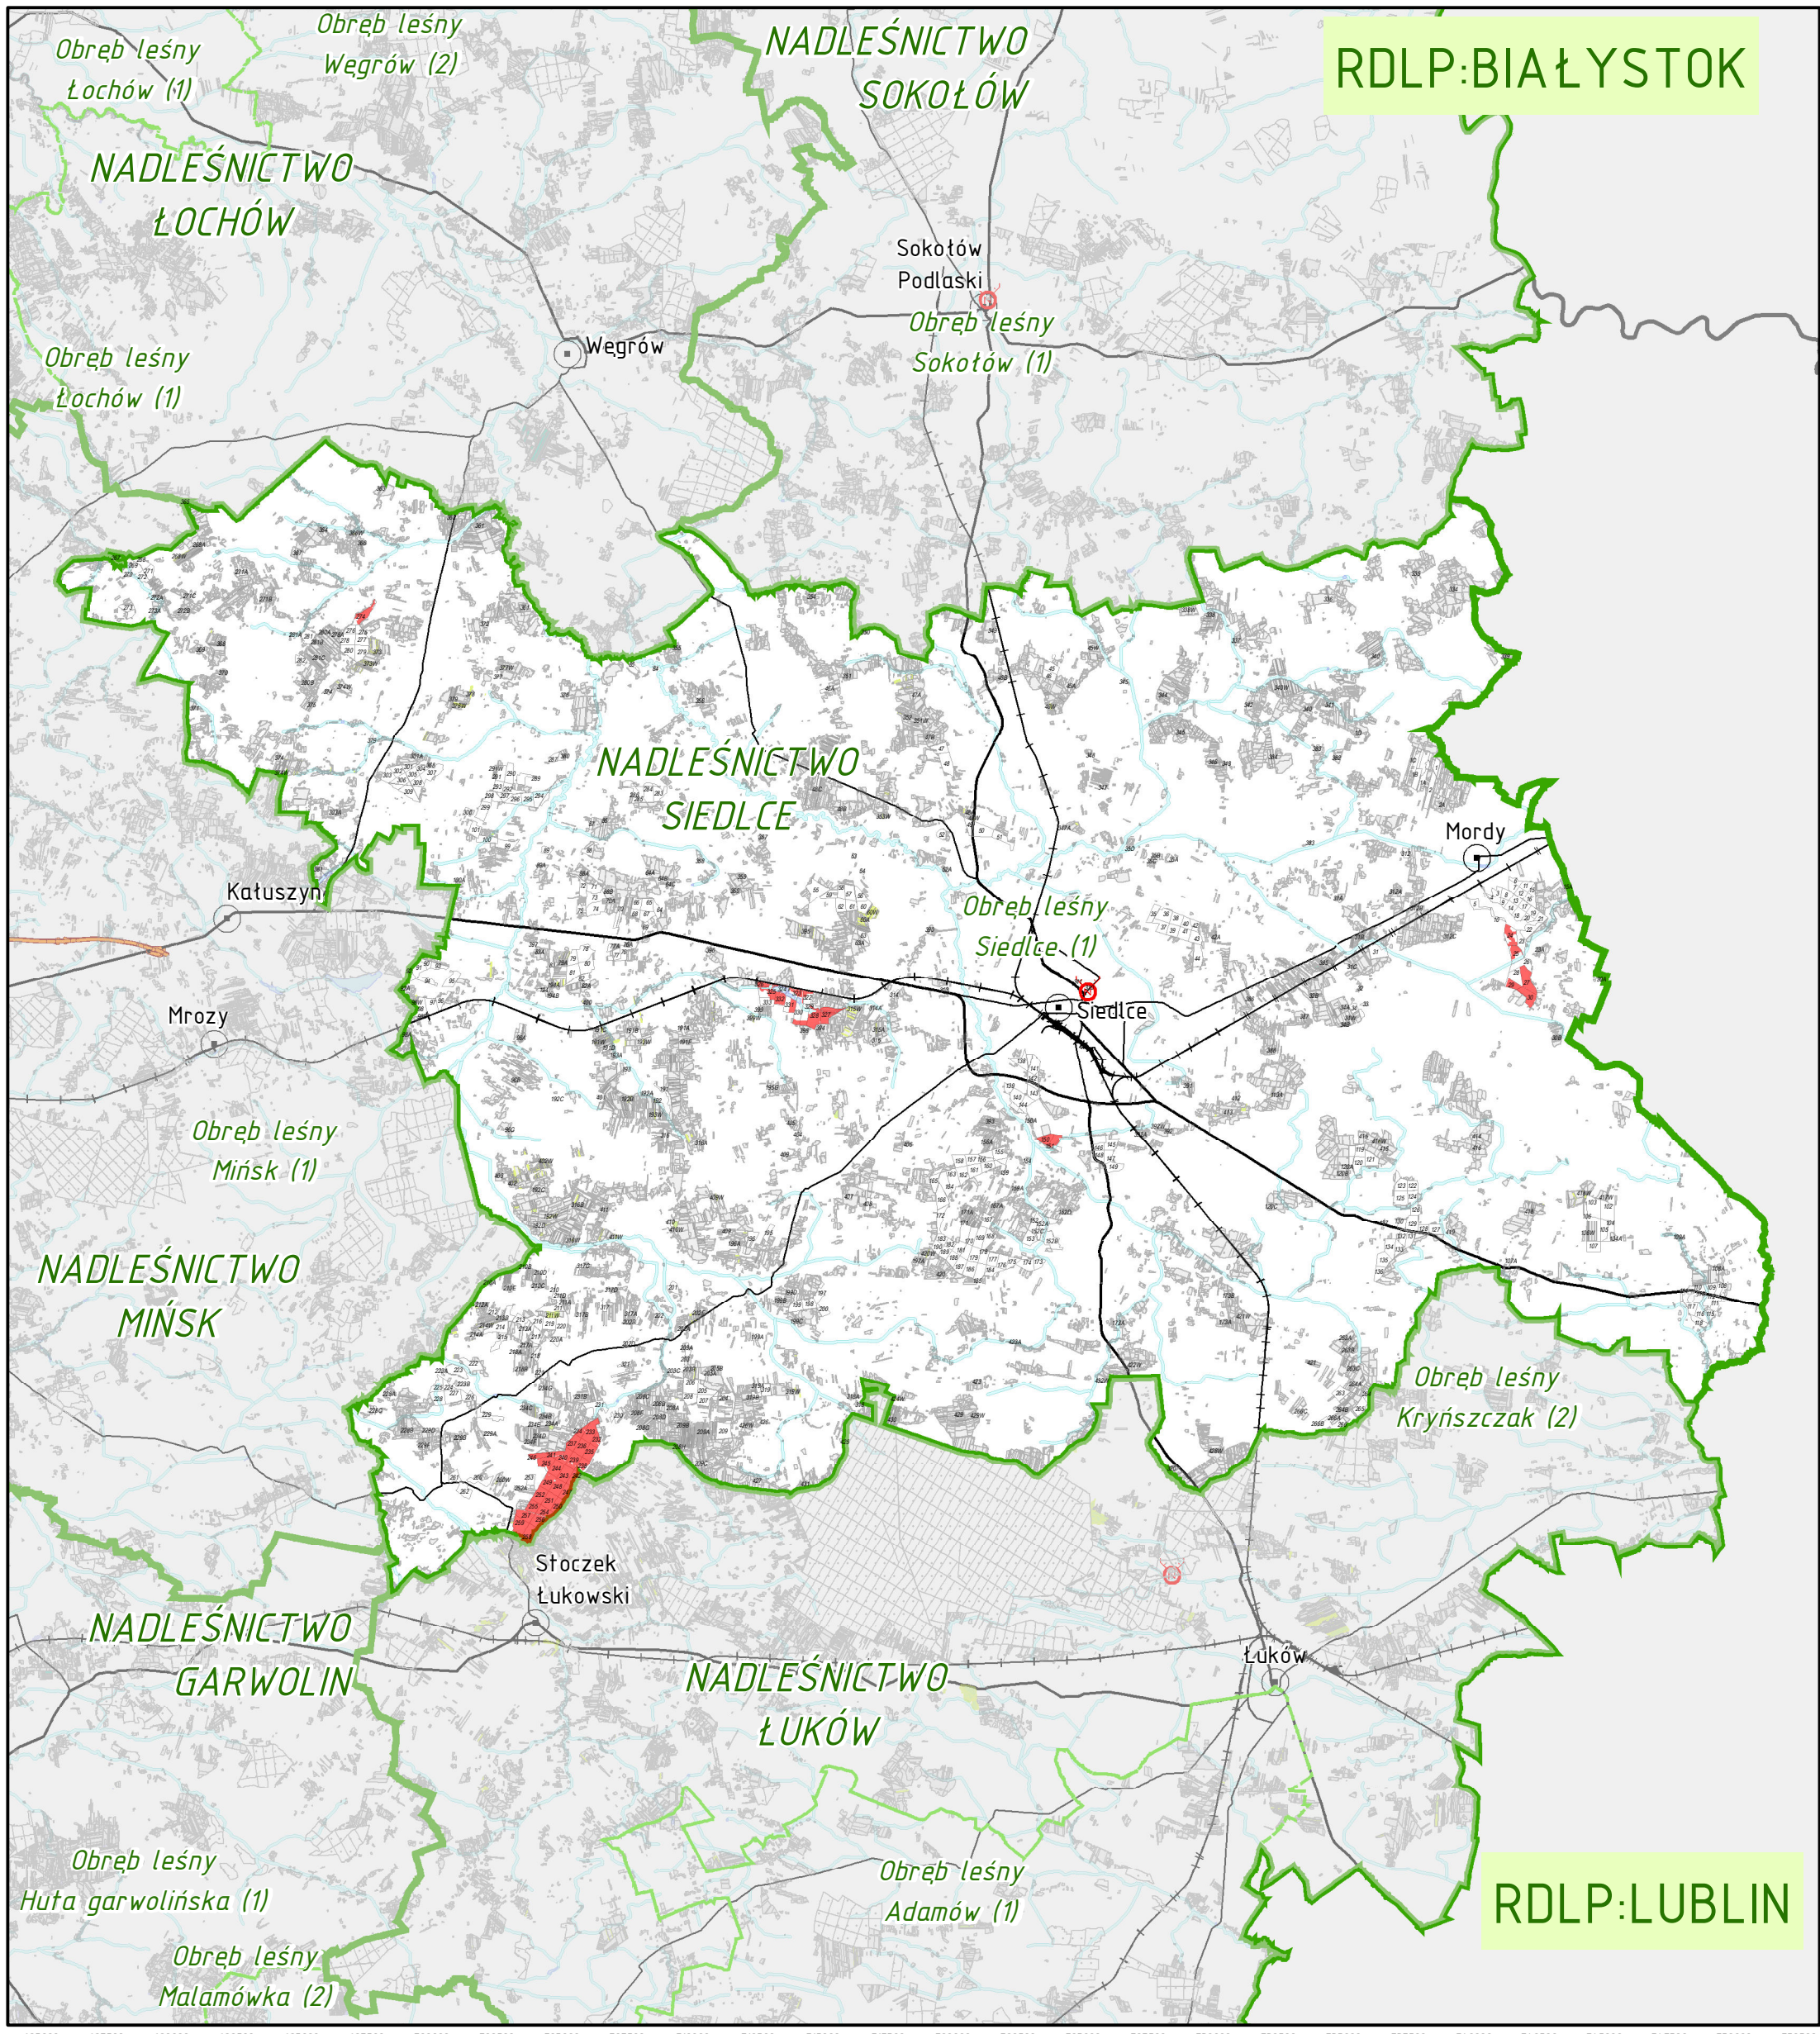

LASY O SZCZEGÓLNYCH WALORACH PRZYRODNICZYCH (HCVF)

1.1.a - Lasy w rezerwach przyrodospoteczeńst RDLP w WARSZAWIE NADLEŚNICTWO SIEDLCE

1:240 000

Na podstawie warstw Leśnej Mapy Numerycznej (stan na 31-12-2018 r.) sporządził: Bartłomiej Janus
Układ współrzędnych: ETRS:1989 PUWG:1992 EPSG: 2180